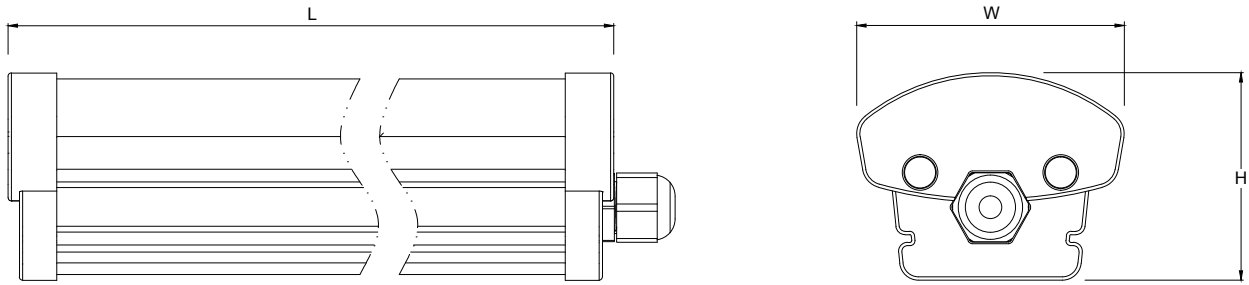

## Dimensions

### Dimensions

	20W	40W	48W
<b>L</b>	590mm	1170mm	1450mm
<b>W</b>	83mm		
<b>H</b>	64mm		